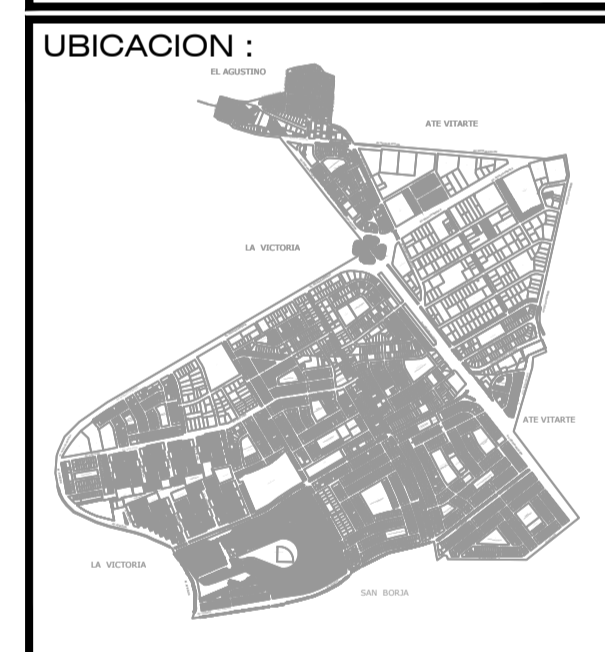

LEYENDA	
	ZONAS RIGIDAS

MUNICIPALIDAD DE SAN LUIS

GERENCIA DE DESARROLLO URBANO

ALCALDE :
David Ricardo Rojas Maza

GERENTE DE DESARROLLO URBANO
Arq. Mary Misolina Ramirez Lavado

SUB GERENTE DE OBRAS PUBLICAS Y TRANSITO
Ing. Liliana Quispe Asto

PLANO :
Zonas Rígidas

FECHA :
Enero 2020

ESCALA :
1/5000