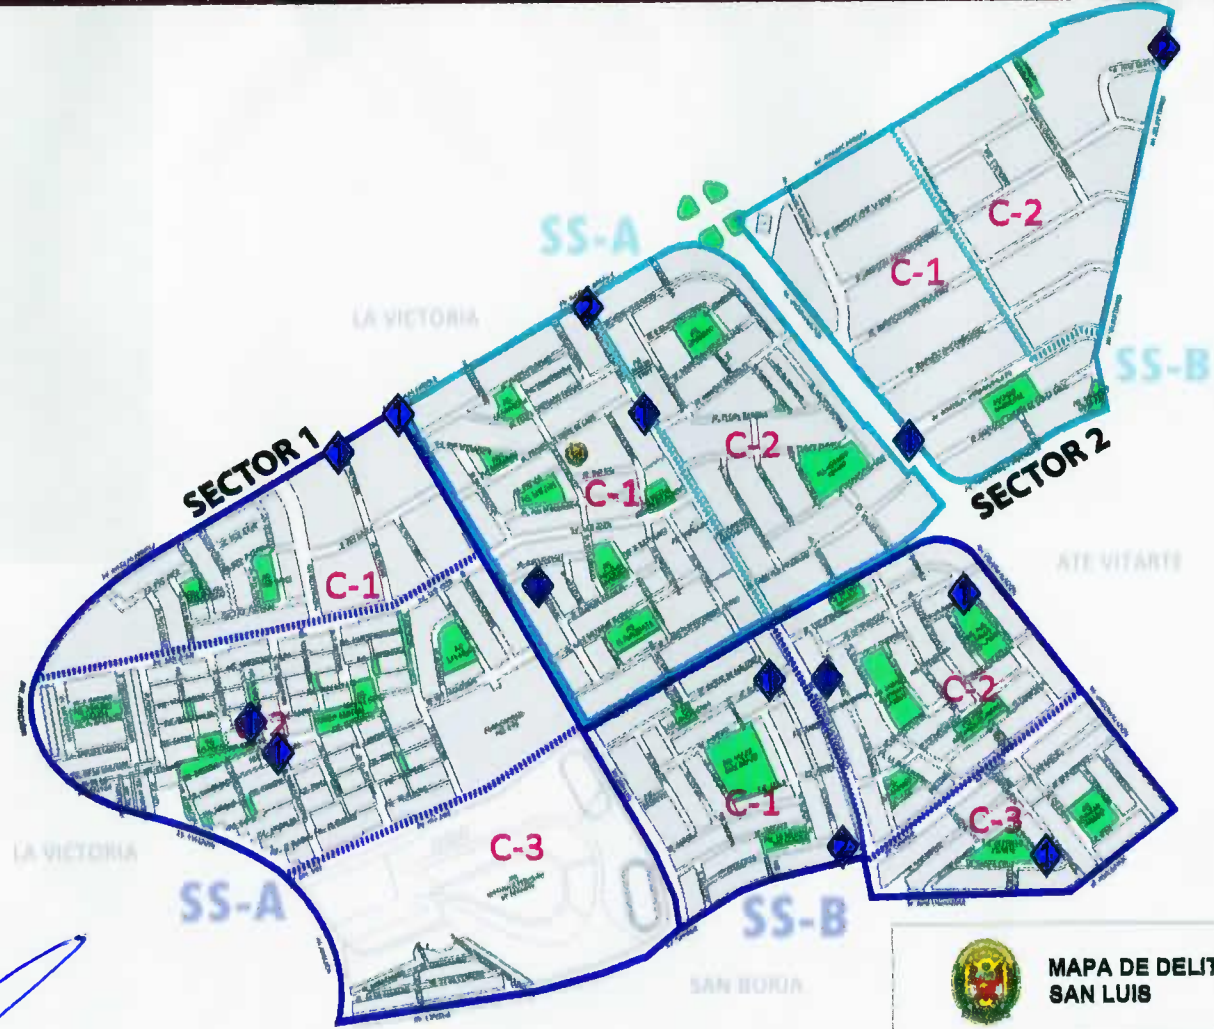

# MAPA DE DELITO ABR-MAY-JUN 2021 CPNP SAN LUIS DISTRITO DE SAN LUIS

- LEYENDA DE MAPA DEL DELITO**
- D. CONTRA LA VIDA, CUERPO Y LA SALUD**
    - Homicidio
    - Aborto
    - Lesiones
    - Otros
  - D. CONTRA LA LIBERTAD**
    - Violación libertad personal
    - Violación intimidad
    - Violación domicilio
    - Violación libertad sexual
    - Ofensa pudor público
    - Otros
  - D. CONTRA EL PATRIMONIO**
    - Hurto
    - Robo
    - Apropiación ilícita
    - Estafas
    - Otros
  - D. CONTRA LA FE PUBLICA**
    - Falsif. Docum. General
    - Otros
  - D. CONTRA LA SEGURIDAD PUBLICA**
    - Microcom. de Drogas
    - Tenencia ilegal de armas
    - Otros
  - D. CONTRA LA ADMINIST. PUBLICA**
    - Cometidos por particulares
    - Cometidos por funcionarios públicos
    - Administración de justicia
  - PANDILLAJE PERNICIOSO**
  - OTROS DELITOS**

<b>MAPA DE DELITO DE LA CPNP. SAN LUIS</b>	
<b>COMISARIA PNP DE SAN LUIS</b>	<b>LAMINA</b>
<b>UBICACION: SAN LUIS - LIMA - LIMA</b>	<b>01</b>
<b>FECHA: 30 JUNIO 2021</b>	