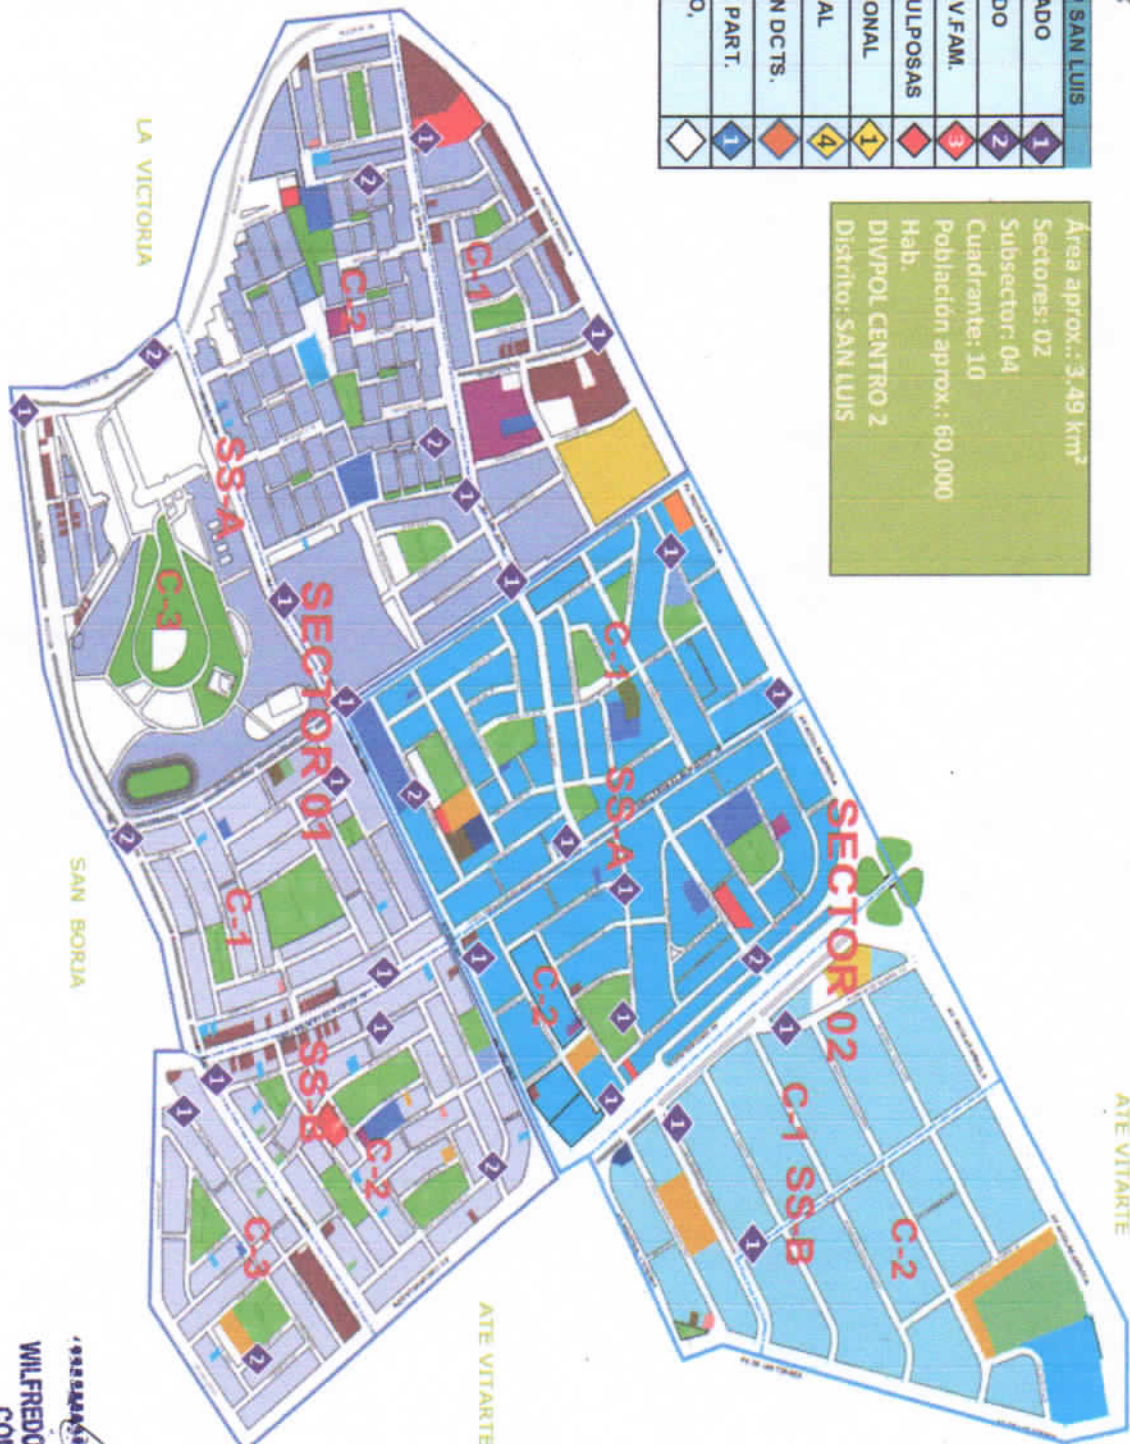

MAPA DEL DELITO – IV TRIMESTRE (OCT-NOV-DIC2021) CPNP SAN LUIS

DELITOS - CPNP SAN LUIS	
DCP / HURTO AGRAVADO	1
DCP / ROBO AGRAVADO	2
DCVCS / LESIONES X V.FAM.	3
DCVCS / LESIONES CULPOSAS	4
DCL / VIOL. LIB. PERSONAL	1
DCL / VIOL. LIB. SEXUAL	4
DCFP / FALSIFICACION DCTS.	4
DCAP / COMETIDOS X PART.	1
OTROS (APROP. ILICTO, FRAUDE, ESTAFA)	1

Área aprox.: 3.49 km²
 Sectores: 02
 Subsector: 04
 Cuadrante: 10
 Población aprox.: 60,000 Hab.
 DIVPOL CENTRO 2
 Distrito: SAN LUIS

WILFREDO F. WYNGART FERREZ
 COMANDANTE, PNP
 COMISARIO DE SAN LUIS