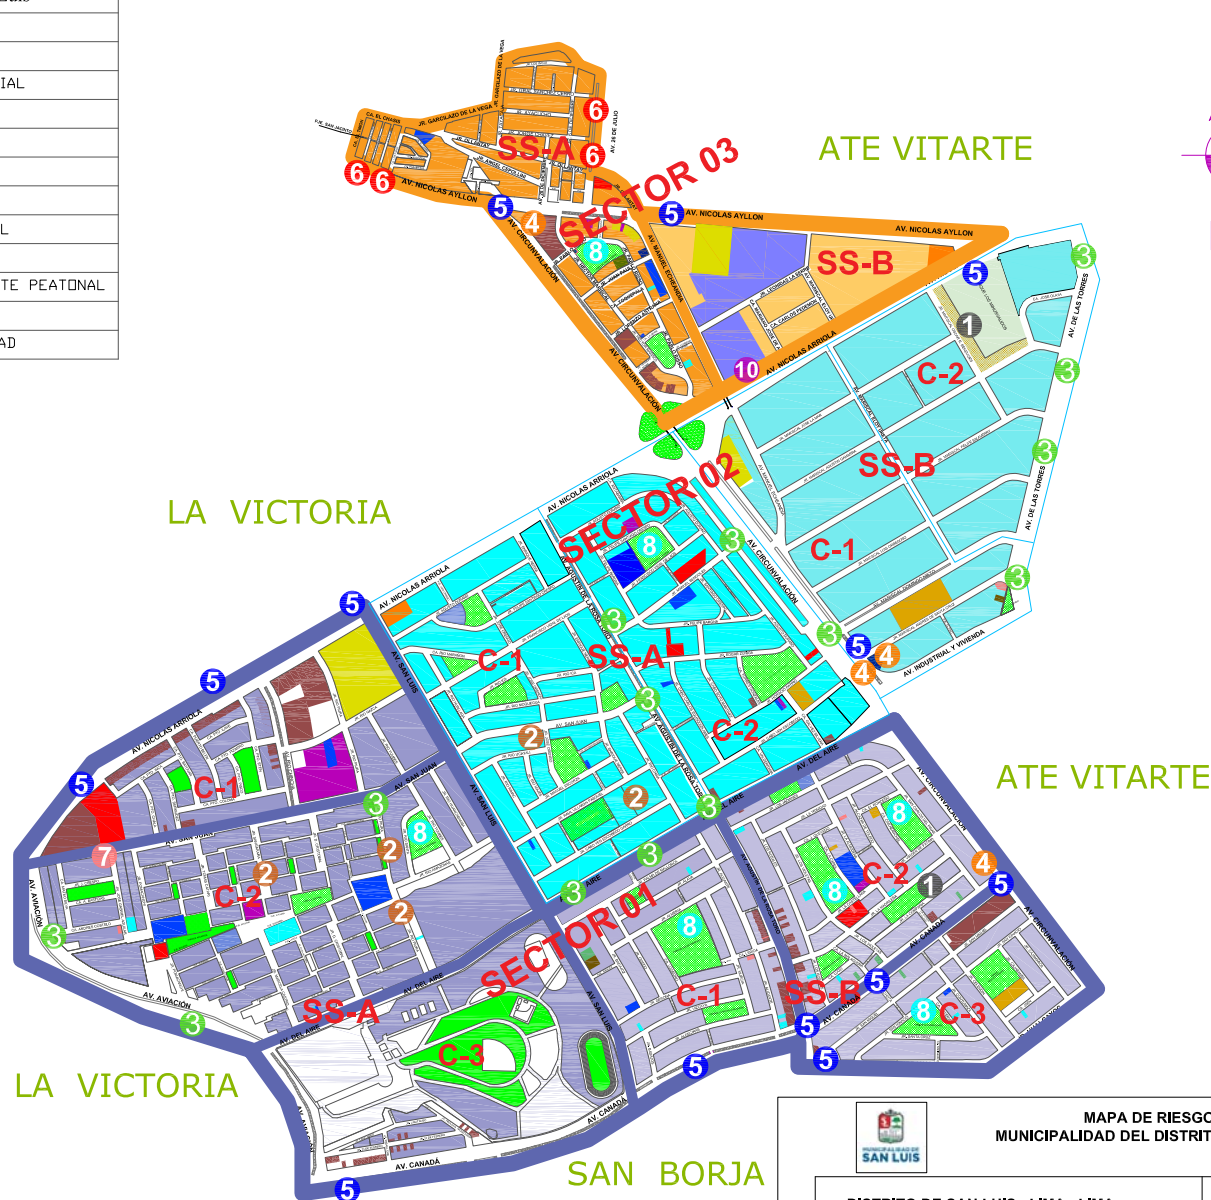

MAPA DE RIESGO DEL DISTRITO DE SAN LUIS

Leyenda del Mapa de Riesgo del Distrito de San Luis

1	AREAS PUBLICAS Y PRIVADAS ABANDONADAS
2	LUGARES CON ESCASA O NULA ILUMINACION
3	LUGARES SIN SEÑALIZACION EN SEGURIDAD VIAL
4	PARADEROS INFORMALES
5	LUGARES DE COMERCIO AMBULATORIO
6	LOCALES COMERCIALES SIN AUTORIZACION
7	BARES CLANDESTINOS
8	LUGARES DONDE CONSUMEN DROGAS Y ALCOHOL
9	LUGARES DE PELEAS FRECUENTES
10	INTERSECCION DE ALTA VELOCIDAD SIN PUENTE PEATONAL
11	ZONAS INSEGURAS O DE RIESGO
12	OTRAS SITUACIONES QUE GENEREN INSEGURIDAD

LEYENDA SOCIO-ECONOMICO

	GRIFOS
	HOSPITALES Y POSTAS
	COLEGIO EDUCACION INICIAL
	COLEGIO EDUCACION PRIMARIA Y SECUNDARIA
	DEPENDENCIAS MUNICIPALES
	COMISARIA
	CULTURA Y RECREACION
	IGLESIAS Y TEMPLOS
	PARQUES Y AREAS VERDES
	INSTITUCION DE EDUCACION SUPERIOR
	COMERCIO ZONAL

MAPA DE RIESGO
MUNICIPALIDAD DEL DISTRITO DE SAN LUIS

DISTRITO DE SAN LUIS - LIMA - LIMA

LAMINA - 3

FECHA: 30/09/2019

ESCALA: 1/4000

MR-01