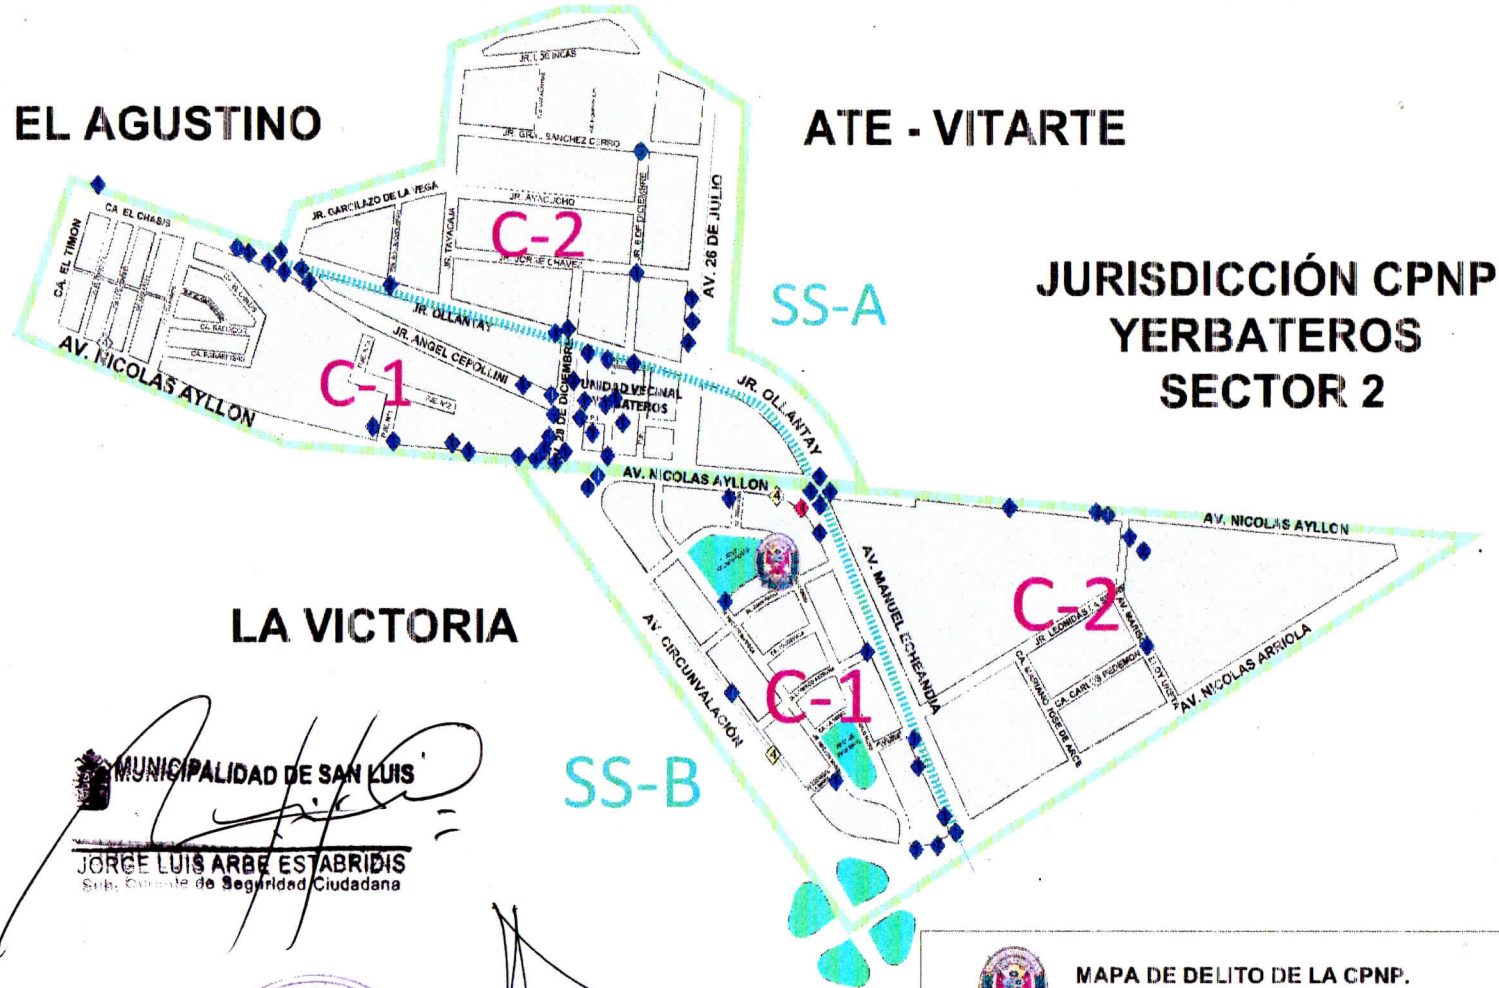

MAPA DE DELITO OCT-NOV-DIC 2020 CPNP YERBATEROS - DISTRITO DE SAN LUIS

- LEYENDA DE MAPA DEL DELITO**
- ◆ D. CONTRA LA VIDA, CUERPO Y LA SALUD
 - Homicidio
 - Aborción
 - Lesiones
 - Otros
 - ◆ D. CONTRA LA LIBERTAD
 - Violación libertad personal
 - Violación intimidad
 - Violación domicilio
 - Violación libertad sexual
 - Ofensa pudor público
 - Otros
 - ◆ D. CONTRA EL PATRIMONIO
 - Hurto
 - Robo
 - Apropiación Ilícita
 - Estafas
 - Otros
 - ◆ D. CONTRA LA FE PUBLICA
 - Falsif. Docum. General
 - Otros
 - ◆ D. CONTRA LA SEGURIDAD PUBLICA
 - Microcom. de Drogas
 - Tenencia ilegal de armas
 - Otros
 - ◆ D. CONTRA LA ADMINIST. PUBLICA
 - Cometidos por particulares
 - Cometidos por funcionarios públicos
 - Administración de justicia
 - ◆ PANDILLAJE PERNICIOSO
 - ◆ OTROS DELITOS

MUNICIPALIDAD DE SAN LUIS
JORGE LUIS ARBE ESTABRIDIS
 Sub. Gerente de Seguridad Ciudadana

- DEPENDENCIAS MUNICIPALES
- COMISARIA
- IGLESIAS Y TEMPLOS
- PARQUES Y AREAS VERDES
- INDUSTRIA
- TRANSPORTES Y COMUNICACIONES
- COMERCIO ZONAL
- GRIFOS
- HOSPITALES Y POSTAS
- COLEGIO EDUCACION INICIAL
- COLEGIO EDUCACION PRIMARIA Y SECUNDARIA

POLICIA NACIONAL DEL PERU
 DAB 89255
LUIS A. CONDOR CIEZA
 MAJOR PNP

MAPA DE DELITO DE LA CPNP. "YERBATEROS"

COMISARIA PNP DE YERBATEROS LAMINA

UBICACION: YERBATEROS - SAN LUIS - LIMA - LIMA **02**

FECHA: 31 DICIEMBRE 2020